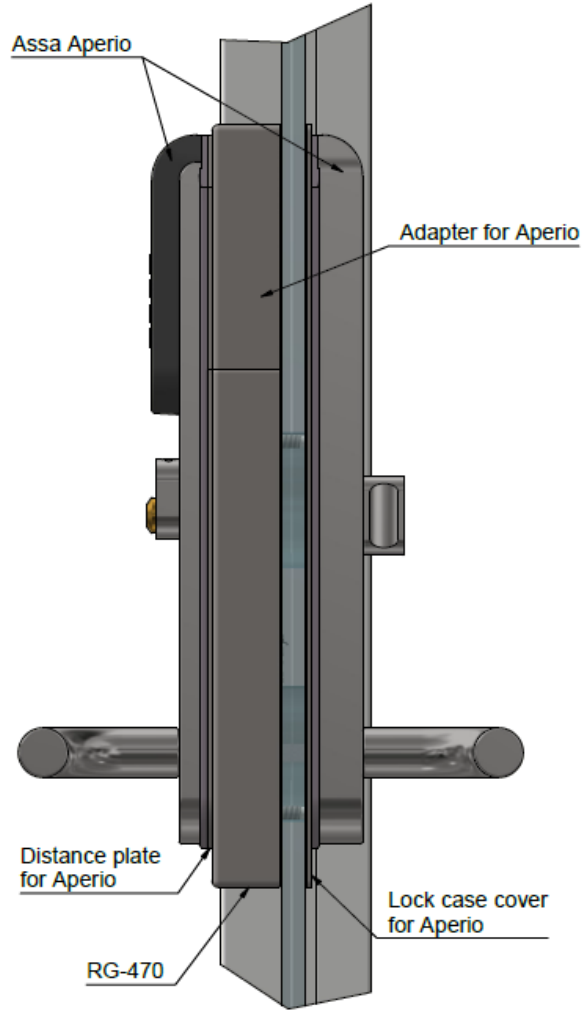

A (1 : 2)

ROCA Decibel with ASSA Aperio

ASSA Aperio