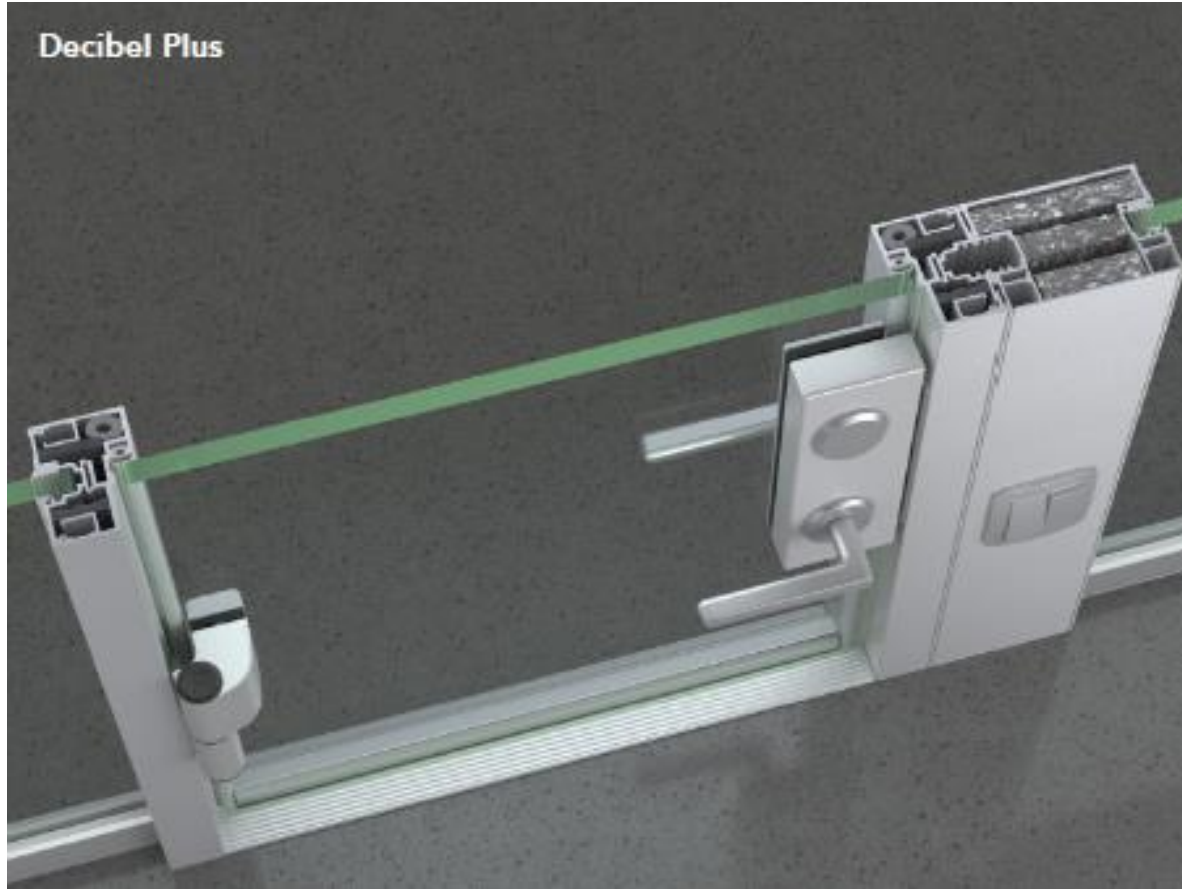

Decibel PLUS

- Komplet glassveggsystem
- Dørblad 12mm, 16mm & 16,76mm
- Justerbare dørhengsler
- Modulbeslagning