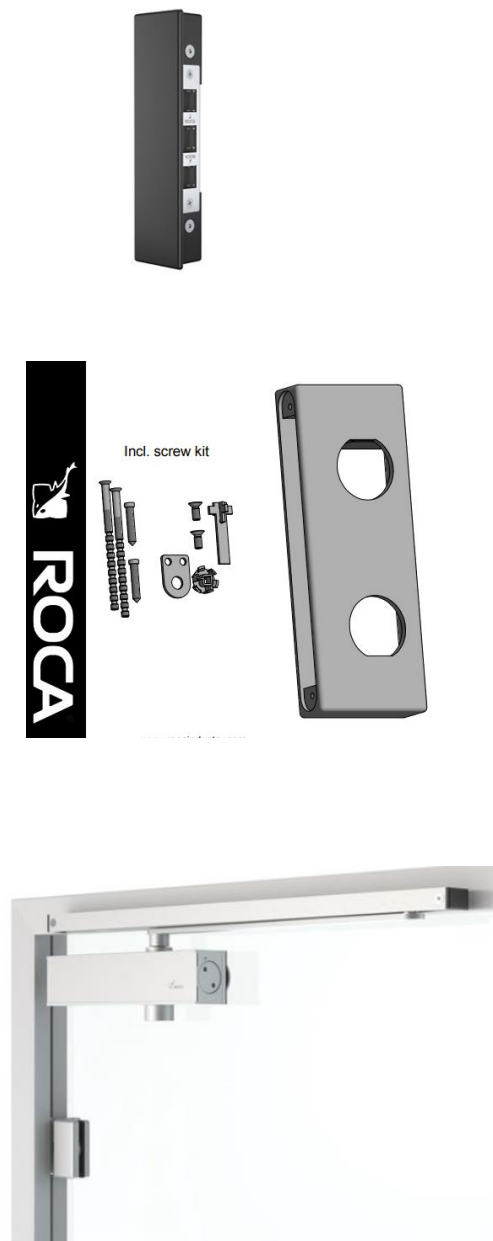

Beslagsløsninger

- Egen låskasse ROCA Easy = mange løsninger, til og med pardør
- Modul singel & pardør
- Magnetlås
- Kantskåte
- Mange terskelalternativ
- Dørlukker/dørpumpe

EL-sluttstykke

- Step 30 – på grunn av karmprofilen
- Tilhørende stolper