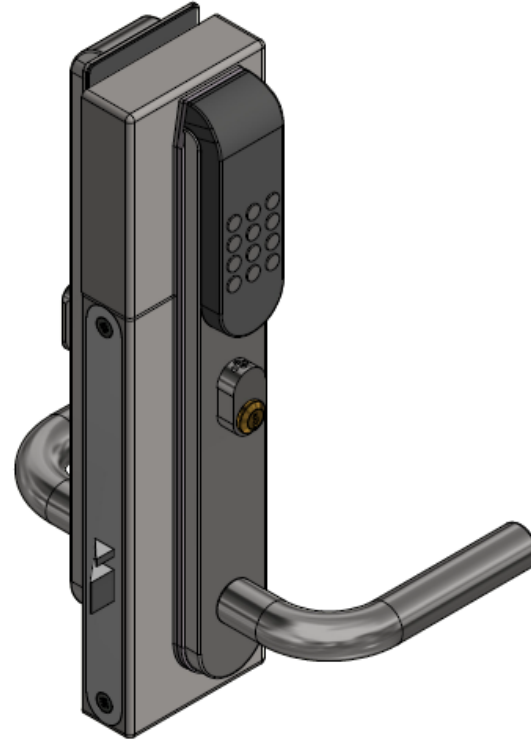

Beslagsløsninger

- Egen låskasse ROCA Easy = mange løsninger, til og med pardør
- Modul singel & pardør
- Magnetlås
- Kantskåte
- Mange terskelalternativ
- Dørlukker/dørpumpe

EL-sluttstykke

- Step 30 – på grunn av karmprofilen
- Tilhørende stolper

Låskombinasjoner

- ASSA 179
- Step + ASSA Modul
- RCO NoKey
- Salto X4 Mini
- ASSA Aperio
- Salto Skandinavia keypad
- Med flere – mange spesialløsninger

A (1 : 2)

ROCA Decibel with ASSA Aperio

ASSA Aperio