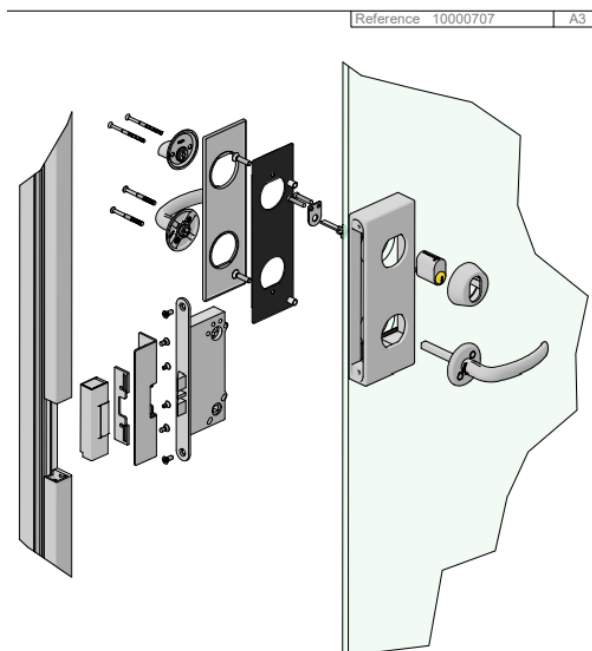

Beslagsløsninger

- Egen låskasse ROCA Easy = mange løsninger, til og med pardør
- Modul singel & pardør
- Magnetlås
- Kantskåte
- Mange terskelalternativ
- Dørlukker/dørpumpe

EL-sluttstykke

- Step 30 – på grunn av karmprofilen
- Tilhørende stolper