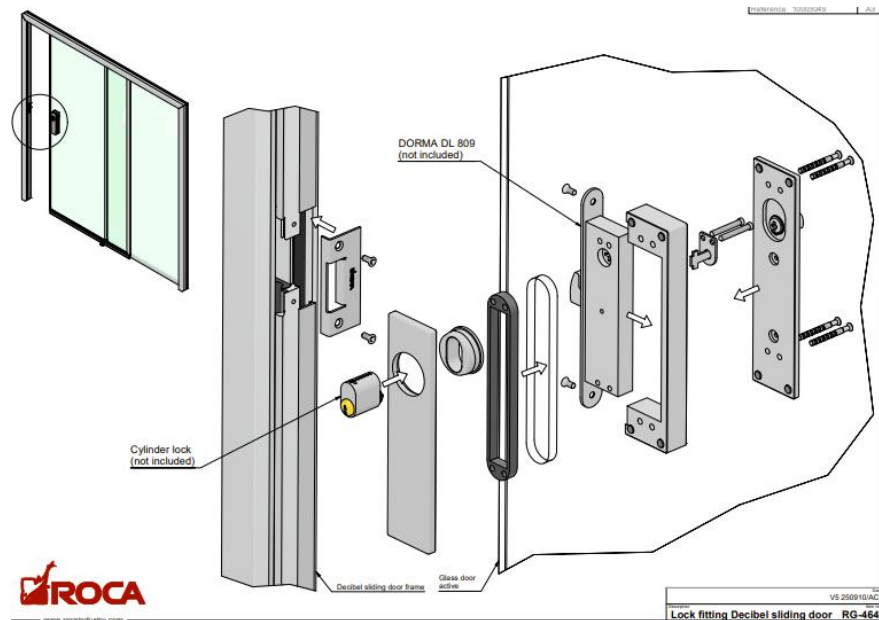

ROCA+DORMA= SANT

- Dorma DL 809
- Nå med fingergrep