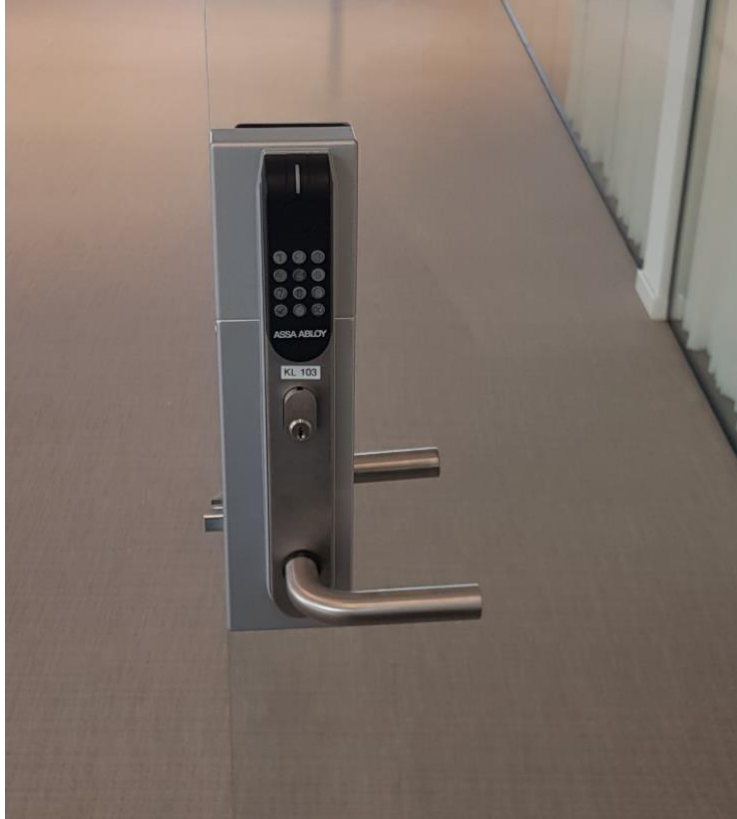

Beslagsløsninger

- Egen låskasse ROCA Easy = mange løsninger, til og med pardør
- Modul singel & pardør
- Magnetlås
- Kantskåte
- Mange terskelalternativ
- Dørlukker/dørpumpe

EL-sluttstykke

- Step 30 – på grunn av karmprofilen
- Tilhørende stolper

Låskombinasjoner

- ASSA 179
- Step + ASSA Modul
- RCO NoKey
- Salto X4 Mini
- ASSA Aperio
- Salto Skandinavia keypad
- Med flere – mange spesialløsninger

A (1 : 2)

ROCA Decibel with ASSA Aperio

ASSA Aperio