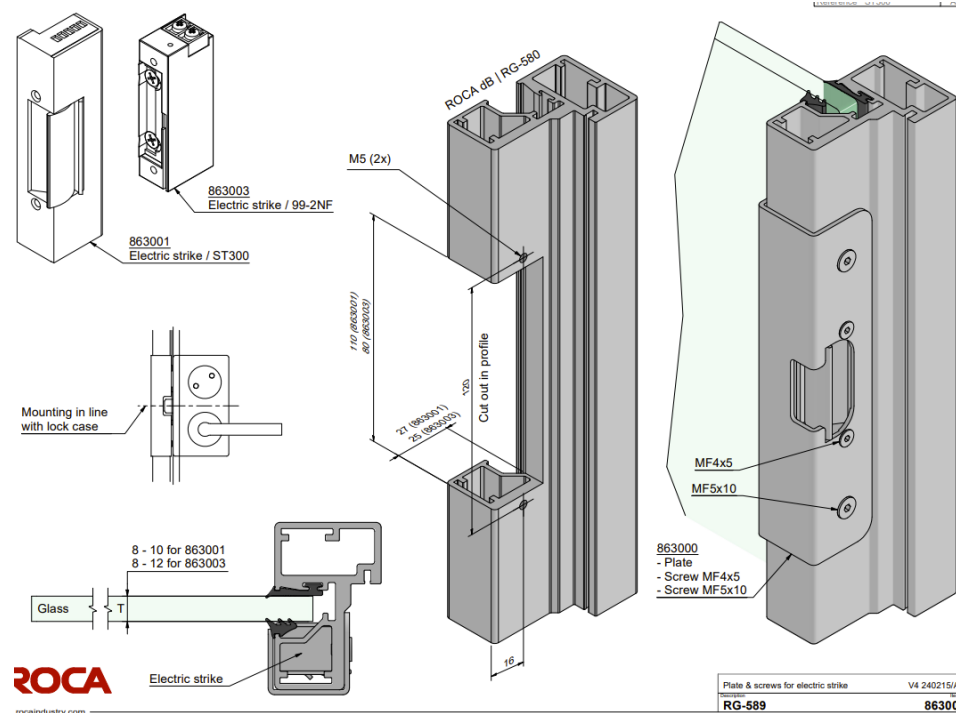

Beslagsløsninger

- Egen låskasse ROCA Easy = mange løsninger, til og med pardør
- Modul singel & pardør
- Magnetlås
- Kantskåte
- Mange terskelalternativ
- Dørlukker/dørpumpe

EL-sluttstykke

- Step 30 – på grunn av karmprofilen
- Tilhørende stolper